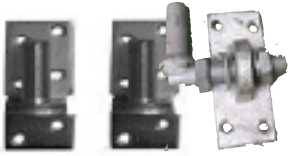

Duim

Rond 16 p/st
402009 € 3,70

Verstelbaar p/ 2 st
402040 € 14,-