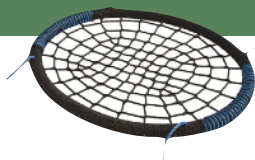

SPEELTOESTELLEN

ACCESSOIRES

Schommelzit kunststof

Kleuren blauw, rood, groen of geel.
H 250 cm

PP touw 1302010 € 14,40

Schommelmand

PP touw 1302040 € 138,-

Schommelschotel

PP touw 1302053 € 13,50

Schommelzitje duo

Metaal rood
1302041 € 138,-

Babyzitje

1302042 € 35,75

Schommelbeugel

Vierkant 9 cm 1302005 € 4,30
ø 10 cm 1302007 € 4,30

Schroefdraad, M 12 x 14 cm
1302008 € 6,30