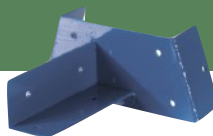

Grondanker

1302058 € 5,-

Verbindingen

Ronde swingcorner
Metaal, in rood of groen
1302032 € 35,-

Hoekverbinding
Metaal, in blauw
1302034 € 32,-

Muurverbinding
Metaal, in blauw
1302033 € 25,-

Vierkante swingcorner
Metaal, in rood of groen
1302055 € 35,-